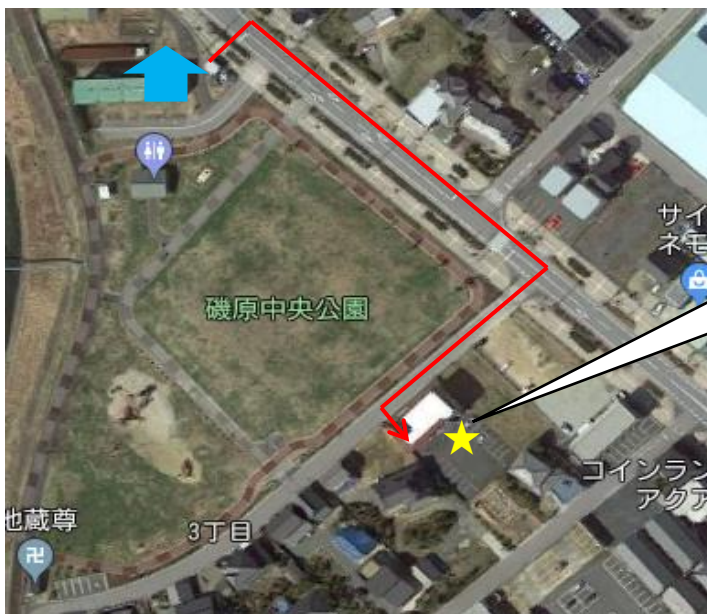

お知らせ

日頃より磯原子どもの家をご利用頂き、ありがとうございます。

この度磯原中央公園脇の駐車場工事に伴い、下記の通り臨時駐車場のご案内をさせていただきます。

- 記 -

場所： エイトファクトリーさん(赤い屋根の建物)の駐車場

期間： 7月8日(月)から7月31日(水)まで

時間： 9時から16時まで

磯原子どもの家前駐車場が満車の場合は、エイトファクトリーさんの駐車場が臨時駐車場となります。番号記載のない箇所へお停めください。(番号記載は契約者の駐車場なのでご注意下さい)

駐車の際は駐車カードが必要です。カードは磯原子どもの家にて配布いたします。臨時駐車場をご利用の際は、外から見える箇所に置いてください。

駐車場内での事故やケガ等に関しましては、その一切の責任を負いかねますので、ご了承ください。

ご迷惑をおかけいたしますが、ご協力の程よろしくお願いいたします。

駐車場はエイトファクトリーさんの建物脇の細い通りを入った奥になります。(自動販売機脇からお入りください)

ご不明な点は、磯原子どもの家(TEL:44-6330)へお問い合わせください。